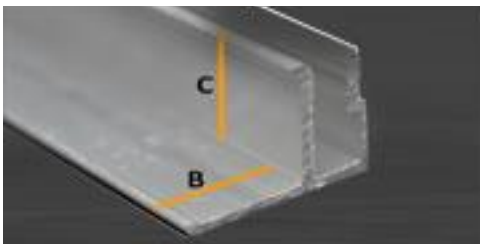

Alu Deckenprofil Länge 2,00m

Art.Nr F1404

Kedersystem. An der Decke zu befestigen. Die Fuge zwischen Wand und Spanndecke wird mit einer Abdeckleiste abgedeckt. Der minimale Höhenverlust 20mm. Paketmenge 60m